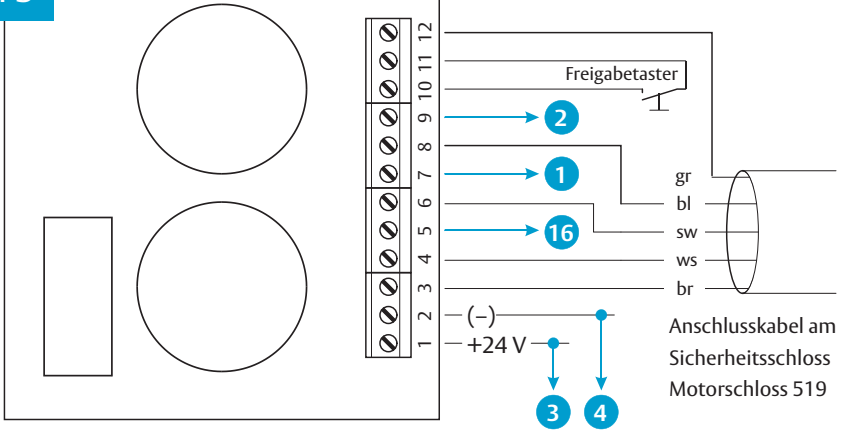

519ZBFS

UII

ASSA ABLOY
Sicherheits-technik GmbH
Bildstockstraße 20
72458 Albstadt
DEUTSCHLAND
Tel. +49 7431 123-0
Fax +49 7431 123-240
albstadt@assaabloy.com
www.assaabloyopeningsolutions.de

ASSA ABLOY
Opening Solutions