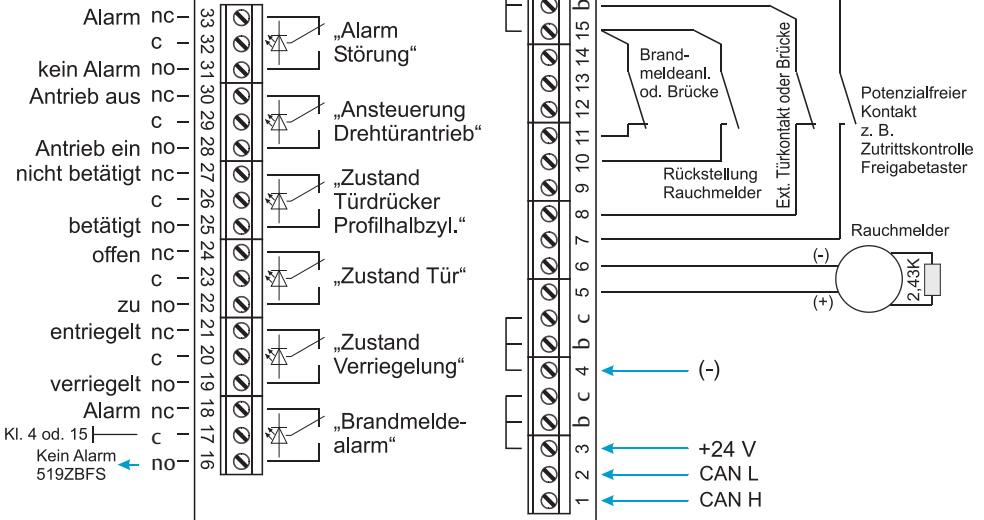

UII

ASSA ABLOY
Sicherheits-technik GmbH
Bildstockstraße 20
72458 Albstadt
DEUTSCHLAND
Tel. +49 7431 123-0
Fax +49 7431 123-240
albstadt@assaabloy.com
www.assaabloyopeningsolutions.de