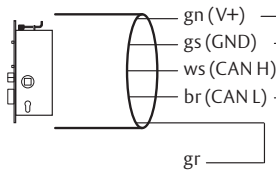

Anschlusspläne

D0039804, 06.2021

Experience a safer
and more open world

Anschlusskabel am
Sicherheitsschloss
OneSystem Motorschloss 519N

+24 V
GND

519ZBFS

OneSystem IO-Modul N5950

Motorschloss (DIP 4 = ON) im Betrieb
mit Brandmeldeanlage (DIP 7 = ON)