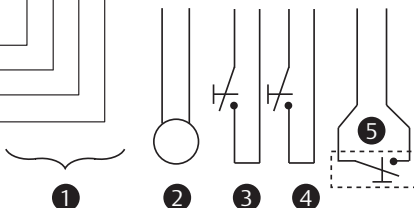

Anschlusspläne

D0039804, 06.2021

Experience a safer
and more open world

Anschlusskabel am
Sicherheitsschloss
OneSystem Motorschloss 519N

+24 V
GND

519ZBFS

OneSystem IO-Modul N5950

Motorschloss (DIP 4 = ON) im Betrieb
mit Brandmeldeanlage (DIP 7 = ON)