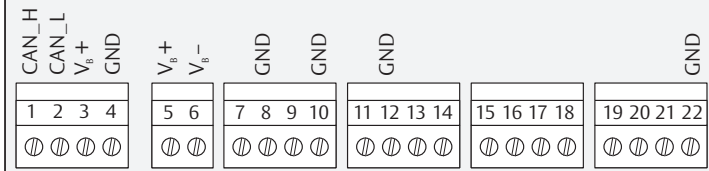

Anschlusspläne

D0039804, 06.2021

Experience a safer
and more open world

Anschlusskabel am
Sicherheitsschloss
OneSystem Motorschloss 519N

+24 V
GND

519ZBFS

OneSystem IO-Modul N5950

Motorschloss (DIP 4 = ON) im Betrieb
mit Brandmeldeanlage (DIP 7 = ON)