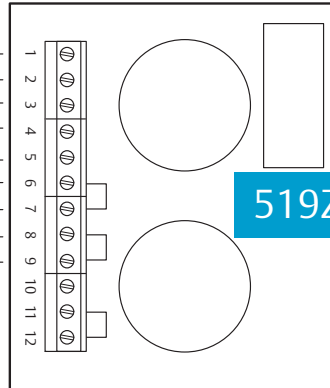

Anschlusspläne

D0039804, 06.2021

Experience a safer
and more open world

Anschlusskabel am
Sicherheitsschloss
OneSystem Motorschloss 519N

+24 V
GND

519ZBFS

OneSystem IO-Modul N5950

Motorschloss (DIP 4 = ON) im Betrieb
mit Brandmeldeanlage (DIP 7 = ON)