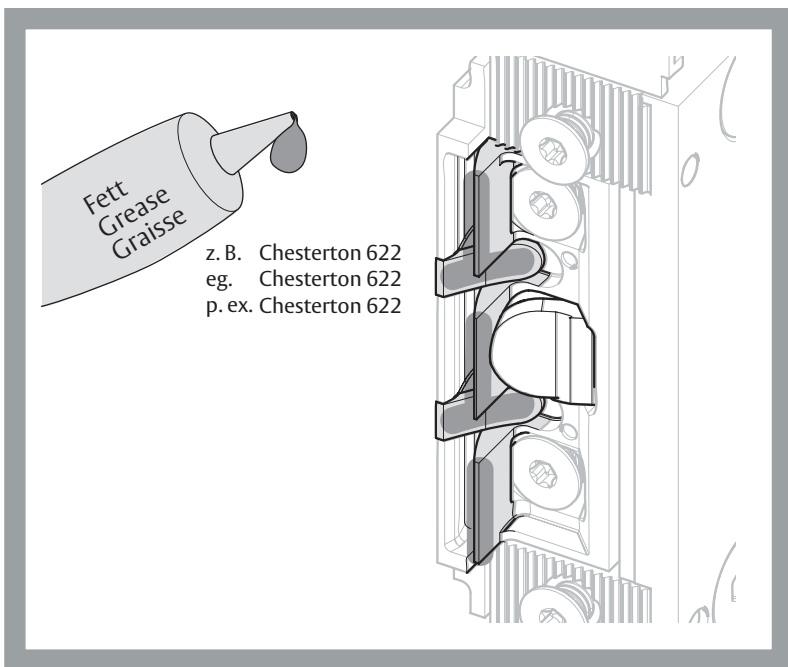

Techn. Daten
Technical Details
Caractéristiques
techniques

Aufbruchssicherheit / <i>Breaking resistance</i>	max. 3000 N
FaFix Verstellbereich / <i>FaFix regulating range</i>	4 mm
Falleneingrifftiefe / <i>Meshing depth of latch</i>	6 mm
Abmessungen / <i>Dimensions</i>	77.6 x 20 x 28 mm
Betriebs temperatubereich / <i>Operating temperature</i>	-15 °C ... +40 °C
Einbaulage / <i>Mounting position</i>	universal
Fallenvorlast / <i>Preload</i>	max. 3000 N
Maximale Belastbarkeit RR-Kontakt <i>Maximum load monitoring contact</i>	24 V / 1 A

Betriebsnennspannung / *Rated operating voltage*
Nennstromaufnahme / *Rated current consumption*

332... E91	332... F91	332... I91
12 V	24 V	48 V
180 mA	90 mA	50 mA

Schmierung
Lubrication
Lubrification

Min. 1x jährlich, hauchdünn, handelsübliches Mehrzweckschmierfett verwenden. Min. once a year, paper-thin, use commercially available multipurpose grease.
Min. une fois par ans, utilisez de la graisse polyvalente disponible dans le commerce.

ASSA ABLOY
Sicherheitstechnik GmbH
Bildstockstraße 20
72458 Albstadt
DEUTSCHLAND
albstadt@assaabloy.com
Tel. +497431 123-0
Fax +497431 123-240