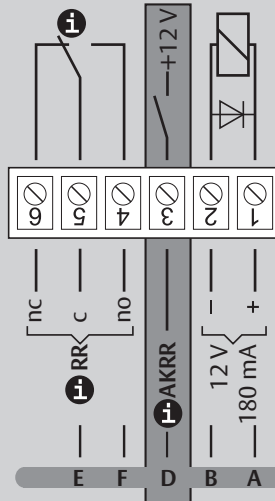

# Fluchttüröffner Modell 332...

Montageanleitung  
Mounting Instructions  
Notice de Montage

D0041806

ASSA ABLOY, the global leader  
in door opening solutions

## Anschlussplan Connection Connexion

### 332... E91 RR (AKRR) 12 V

### 332... F91 RR (AKRR) 24 V

Kontaktstellung: Tür offen / Contact position: Door open

RR = Rückmeldekontakt / Monitoring contact

AKRR = Ankerrückmeldekontakt Ausgang / Amature contact output  
bei verriegelt: / when locked: