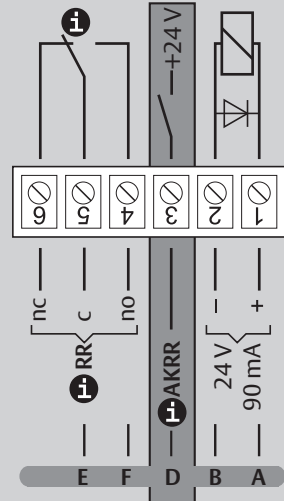

# Fluchttüröffner Modell 332...

Montageanleitung  
Mounting Instructions  
Notice de Montage

D0041806

ASSA ABLOY, the global leader  
in door opening solutions

## Anschlussplan Connection Connexion

### 332... E91 RR (AKRR) 12 V

### 332... F91 RR (AKRR) 24 V

Kontaktstellung: Tür offen / Contact position: Door open

RR = Rückmeldekontakt / Monitoring contact

AKRR = Ankerrückmeldekontakt Ausgang / Amature contact output  
bei verriegelt: / when locked: