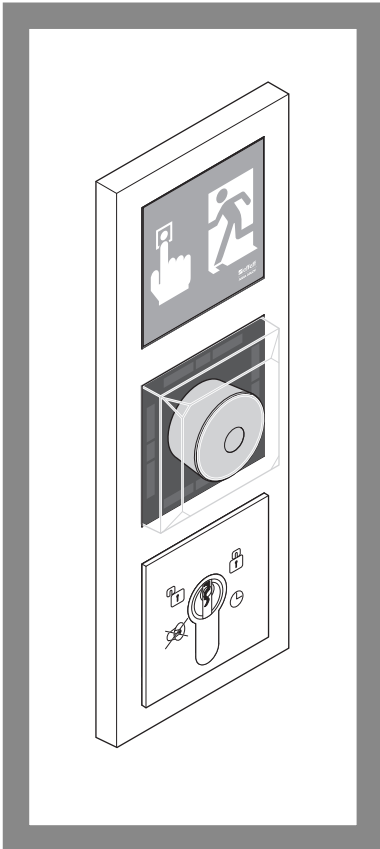

Beleuchtetes Notschild D1386D00–HW—F90
Illuminated emergency sign

Montageanleitung / Installation Instructions
D0106502, 03.2017

ASSA ABLOY, the global leader
in door opening solutions

Einsatz außerhalb ePED®

Das beleuchtete Notschild kann auch im Rahmen einer anderen Produktreihe eingesetzt werden. Es passt in einen üblichen Montagerahmen (Ausparung von 55 mm x 55 mm) und wird in einer Standard UP-Schalterdose montiert.

Der zur Produktreihe ePED® passende SYSCON4-Stecker kann bei Bedarf entfernt werden. Die Stromversorgung erfolgt dann direkt über die dafür vorgesehenen Anschlusskabel.

Technische Daten

Eigenschaft	Ausprägung
Spannungsversorgung	24 VDC ±15%
Stromaufnahme	25 mA
Anschluss	SYSCON 4
Schutzart	IP30 (wenn vollständig montiert)
Betriebstemperatur	-10°C – +55°C

Suitable for use apart from ePED®

The illuminated emergency sign can also be used with other product series. It fits in a standard assembly frame (recess of 55 mm x 55 mm) and is installed in a standard flush-mounted switch box.