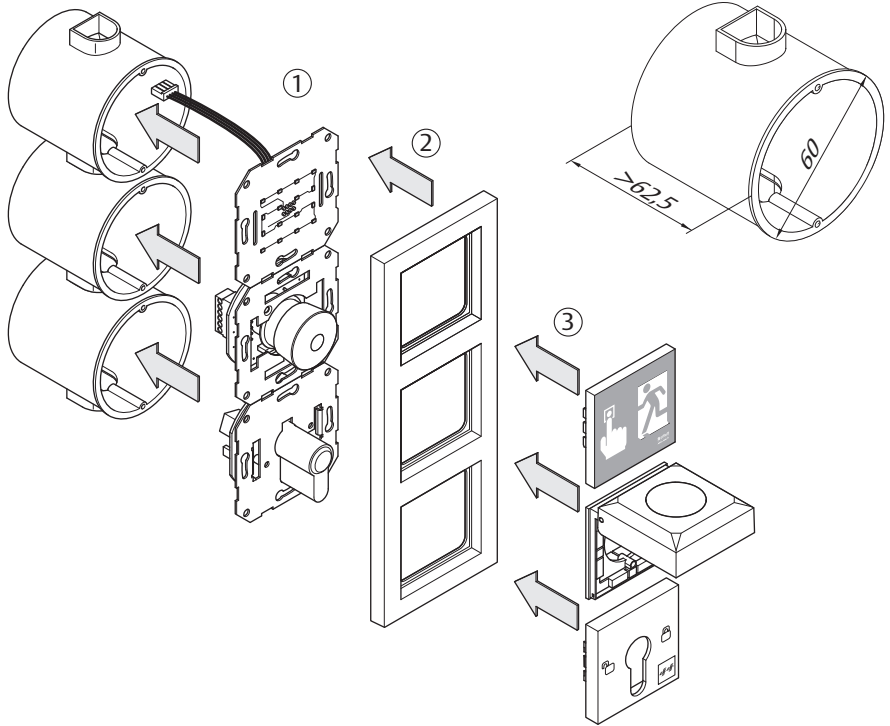

Das beleuchtete Notschild kann auch im Rahmen einer anderen Produktreihe eingesetzt werden. Es passt in einen üblichen Montagerahmen (Ausparung von 55 mm x 55 mm) und wird in einer Standard UP-Schalterdose montiert.

Der zur Produktreihe ePED® passende SYSCON4-Stecker kann bei Bedarf entfernt werden. Die Stromversorgung erfolgt dann direkt über die dafür vorgesehenen Anschlusskabel.

Technische Daten

Eigenschaft	Ausprägung
Spannungsversorgung	24 VDC ±15%
Stromaufnahme	25 mA
Anschluss	SYSCON 4
Schutzart	IP30 (wenn vollständig montiert)
Betriebstemperatur	-10°C – +55°C

Suitable for use apart from ePED®

The illuminated emergency sign can also be used with other product series. It fits in a standard assembly frame (recess of 55 mm x 55 mm) and is installed in a standard flush-mounted switch box.

The SYSCON4 plug connector that matches the ePED® can be removed if necessary. Then the power supply takes place directly from the connecting cable provided for this purpose.

Technical data

Characteristic	Value
Voltage supply	24 VDC ±15%
Current consumption	25 mA
Connection	SYSCON 4
Protection rating	IP30 (when completely mounted)
Operating temperature	-10°C – +55°C