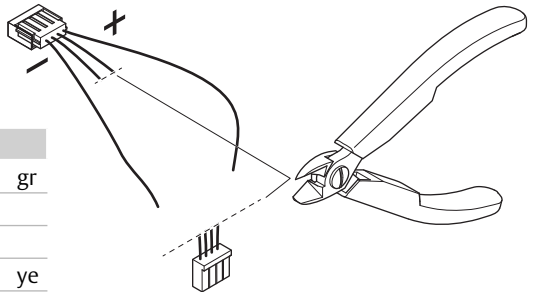

SYSCON 4

1	+	gr	gr
2			
3			
4	-	ge	ye