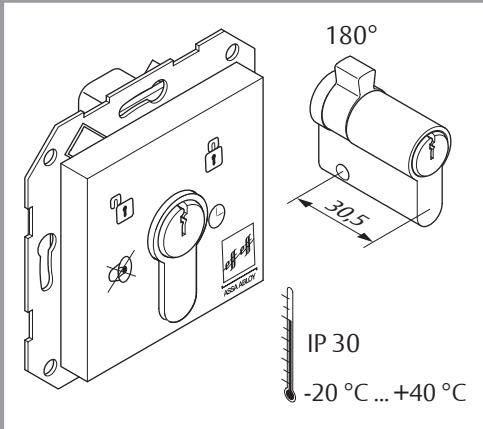

Schlüsselschalter 1385ES2/1385ES3

Key switch 1385ES2/1385ES3

Interrupteur à clé 1385ES2/1385ES3

effeff
ASSA ABLOY

Montageanleitung / Mounting Instructions / Notice de Montage
D0108803, 04.2019

ASSA ABLOY, the global leader
in door opening solutions