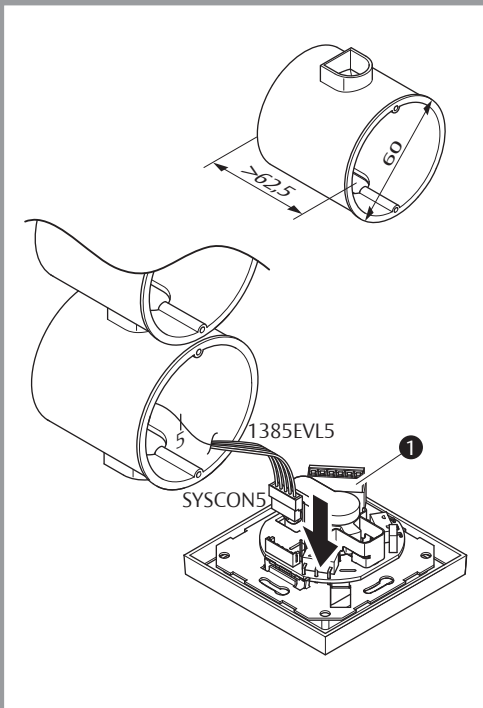

Schlüsselschalter 1385ES2/1385ES3

Key switch 1385ES2/1385ES3

Interrupteur à clé 1385ES2/1385ES3

effeff
ASSA ABLOY

Montageanleitung / Mounting Instructions / Notice de Montage
D0108803, 04.2019

ASSA ABLOY, the global leader
in door opening solutions