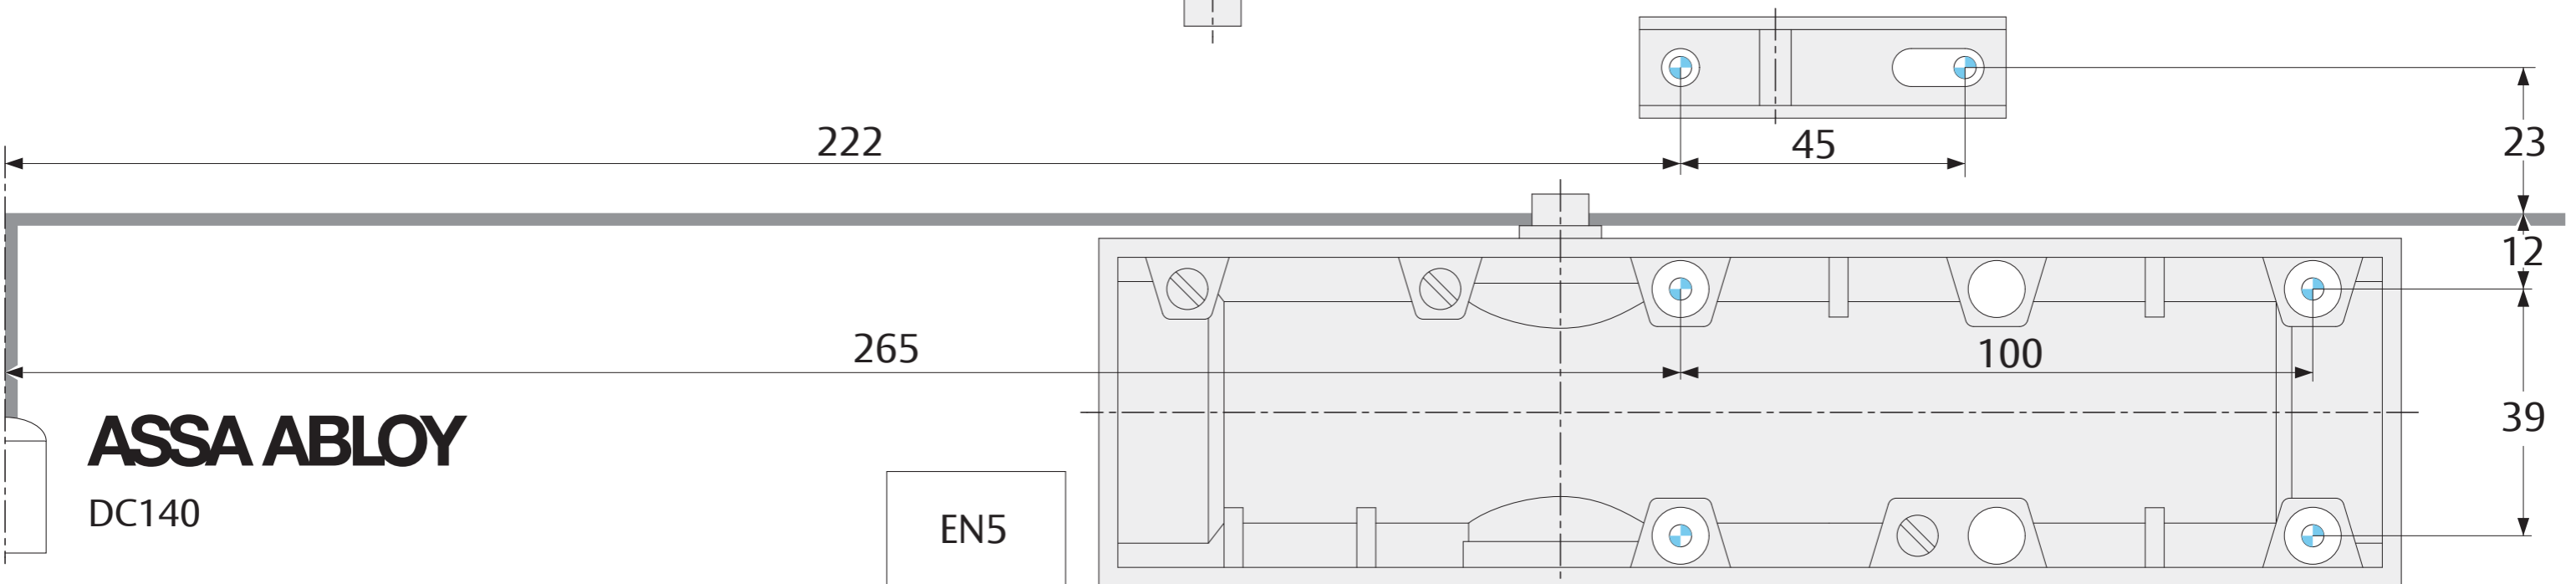

ASSA ABLOY

DC140

Doc. Nr.: D1004704

DIN L

Templates can change shape significantly due to the environment, please check dimensions carefully.

Papiersablonen können sich durch Umwelteinflüsse maßgeblich verändern. Bei Verwendung der Papiersablonen sind die Maße unbedingt nachzuprüfen.