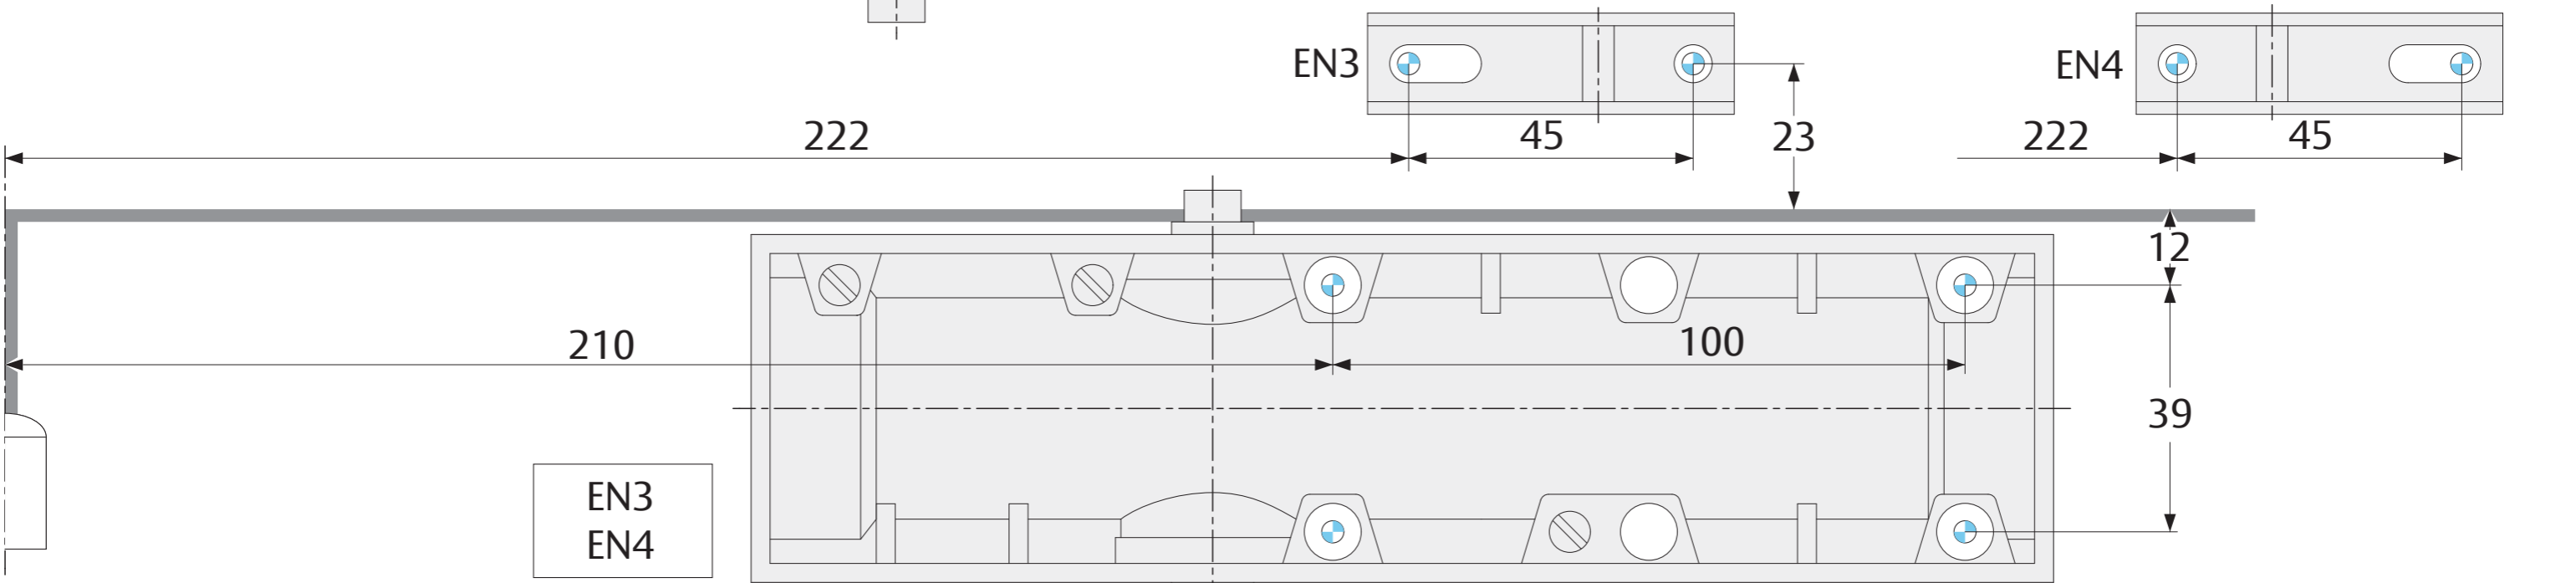

ASSA ABLOY

DC140

Doc. Nr.: D1004704

DIN L

Templates can change shape significantly due to the environment, please check dimensions carefully.

Papiersablonen können sich durch Umwelteinflüsse maßgeblich verändern. Bei Verwendung der Papiersablonen sind die Maße unbedingt nachzuprüfen.