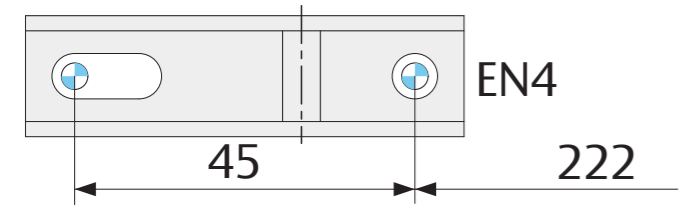

ASSA ABLOY

DC140

Doc. Nr.: D1004704

DIN L

Templates can change shape significantly due to the environment, please check dimensions carefully.

Papiersablonen können sich durch Umwelteinflüsse maßgeblich verändern. Bei Verwendung der Papiersablonen sind die Maße unbedingt nachzuprüfen.